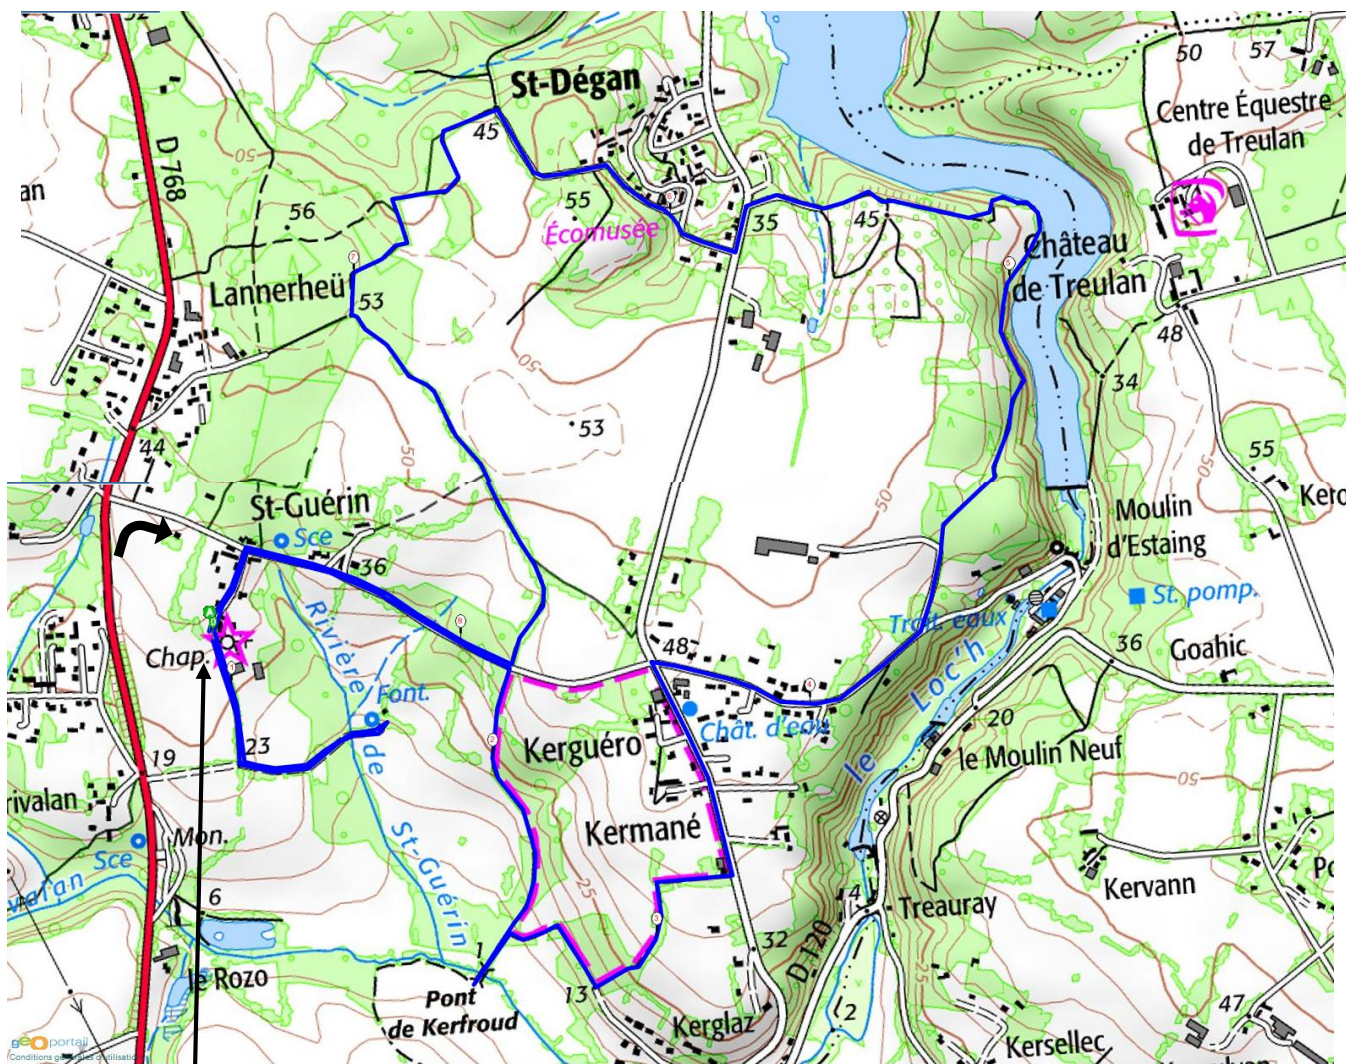

Saint Guérin / Saint Dégan : 8,6 km

Arradon – Saint Guérin : 23 km - 21 mn

Quatre voies : après Auray, sortie "Brech, Pluvigner, Pontivy"

Puis 3 km, à droite "Saint Guérin, chapelle St Quirin" : parking de la chapelle chemin à droite