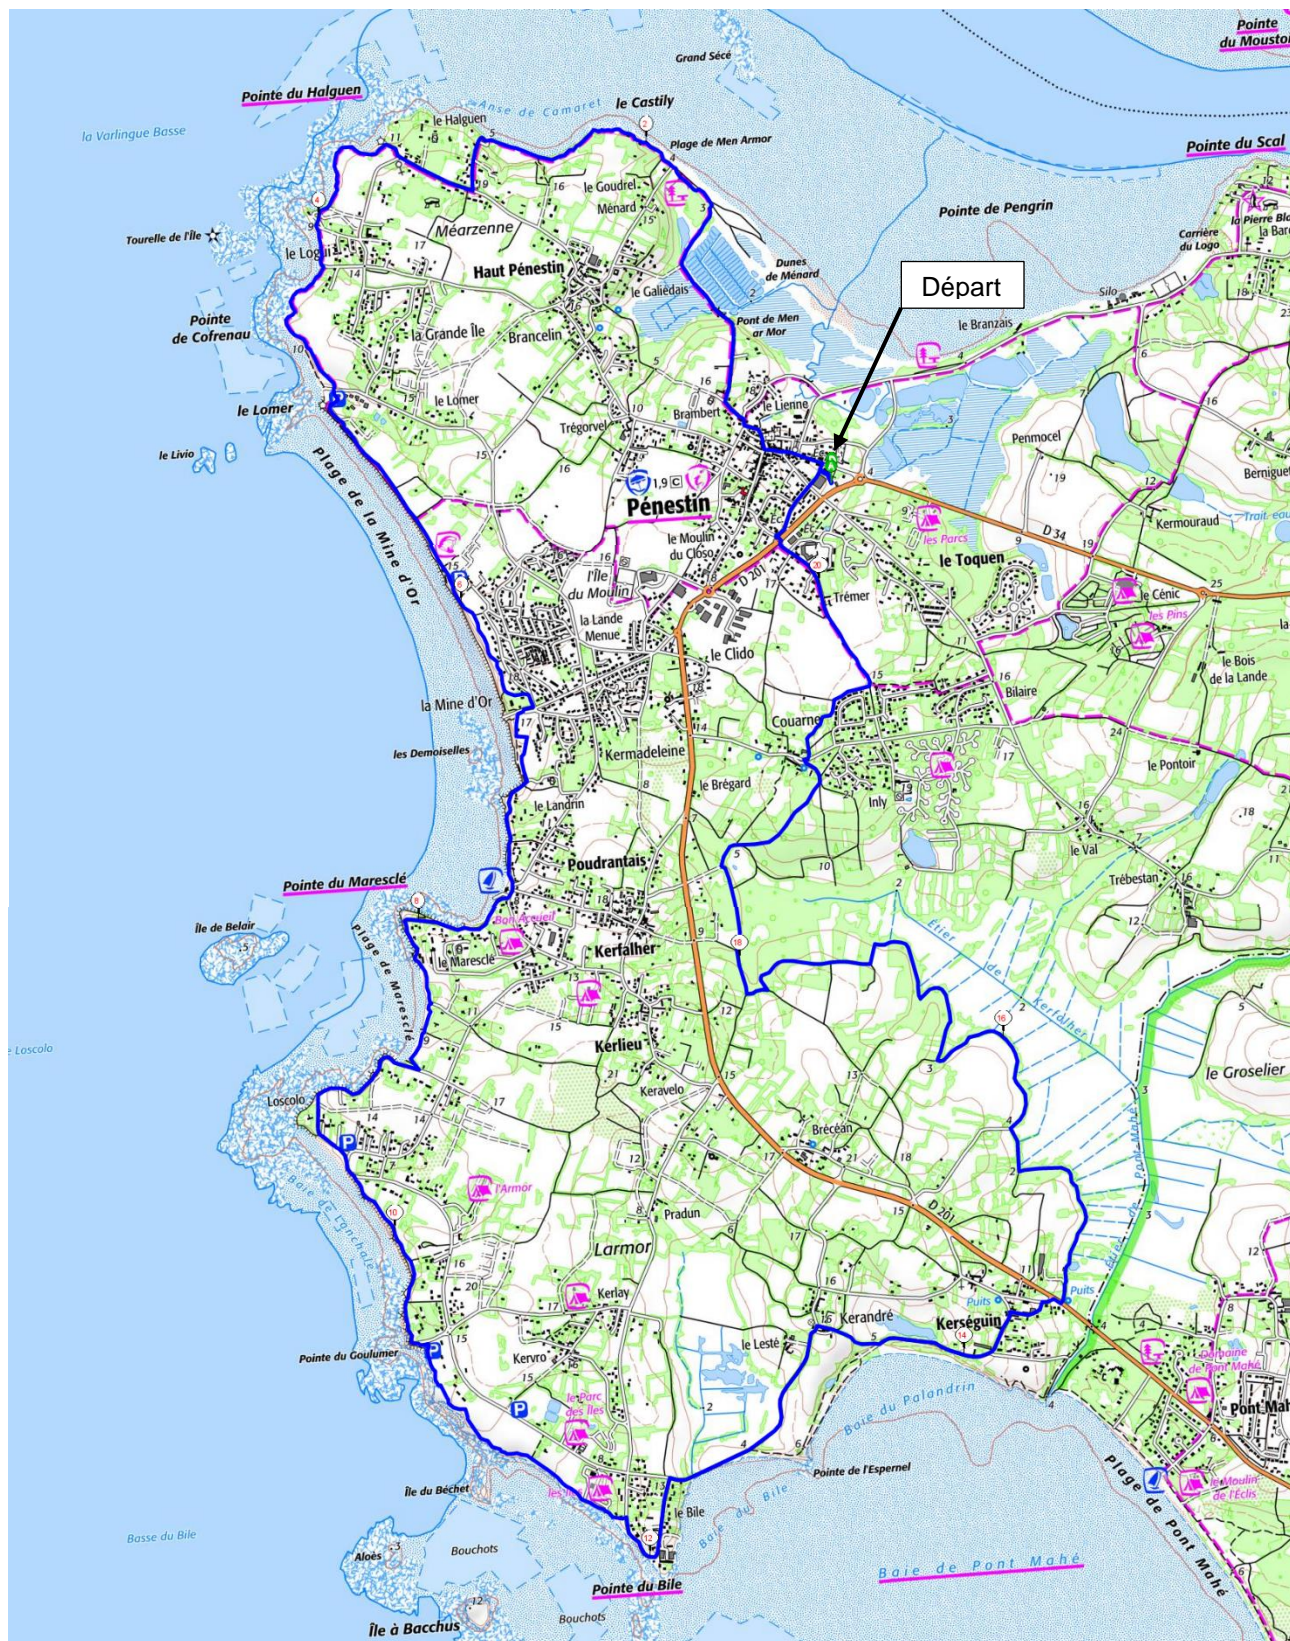

Pénestin : 20,8 km

Départ parking du Carrefour Market, rue du Pont Cano - Pénestin

Arradon - Pénestin : 60 km / 50 mn

Par Barrage d'Arzal et Camoel

Covoiturage 5 €