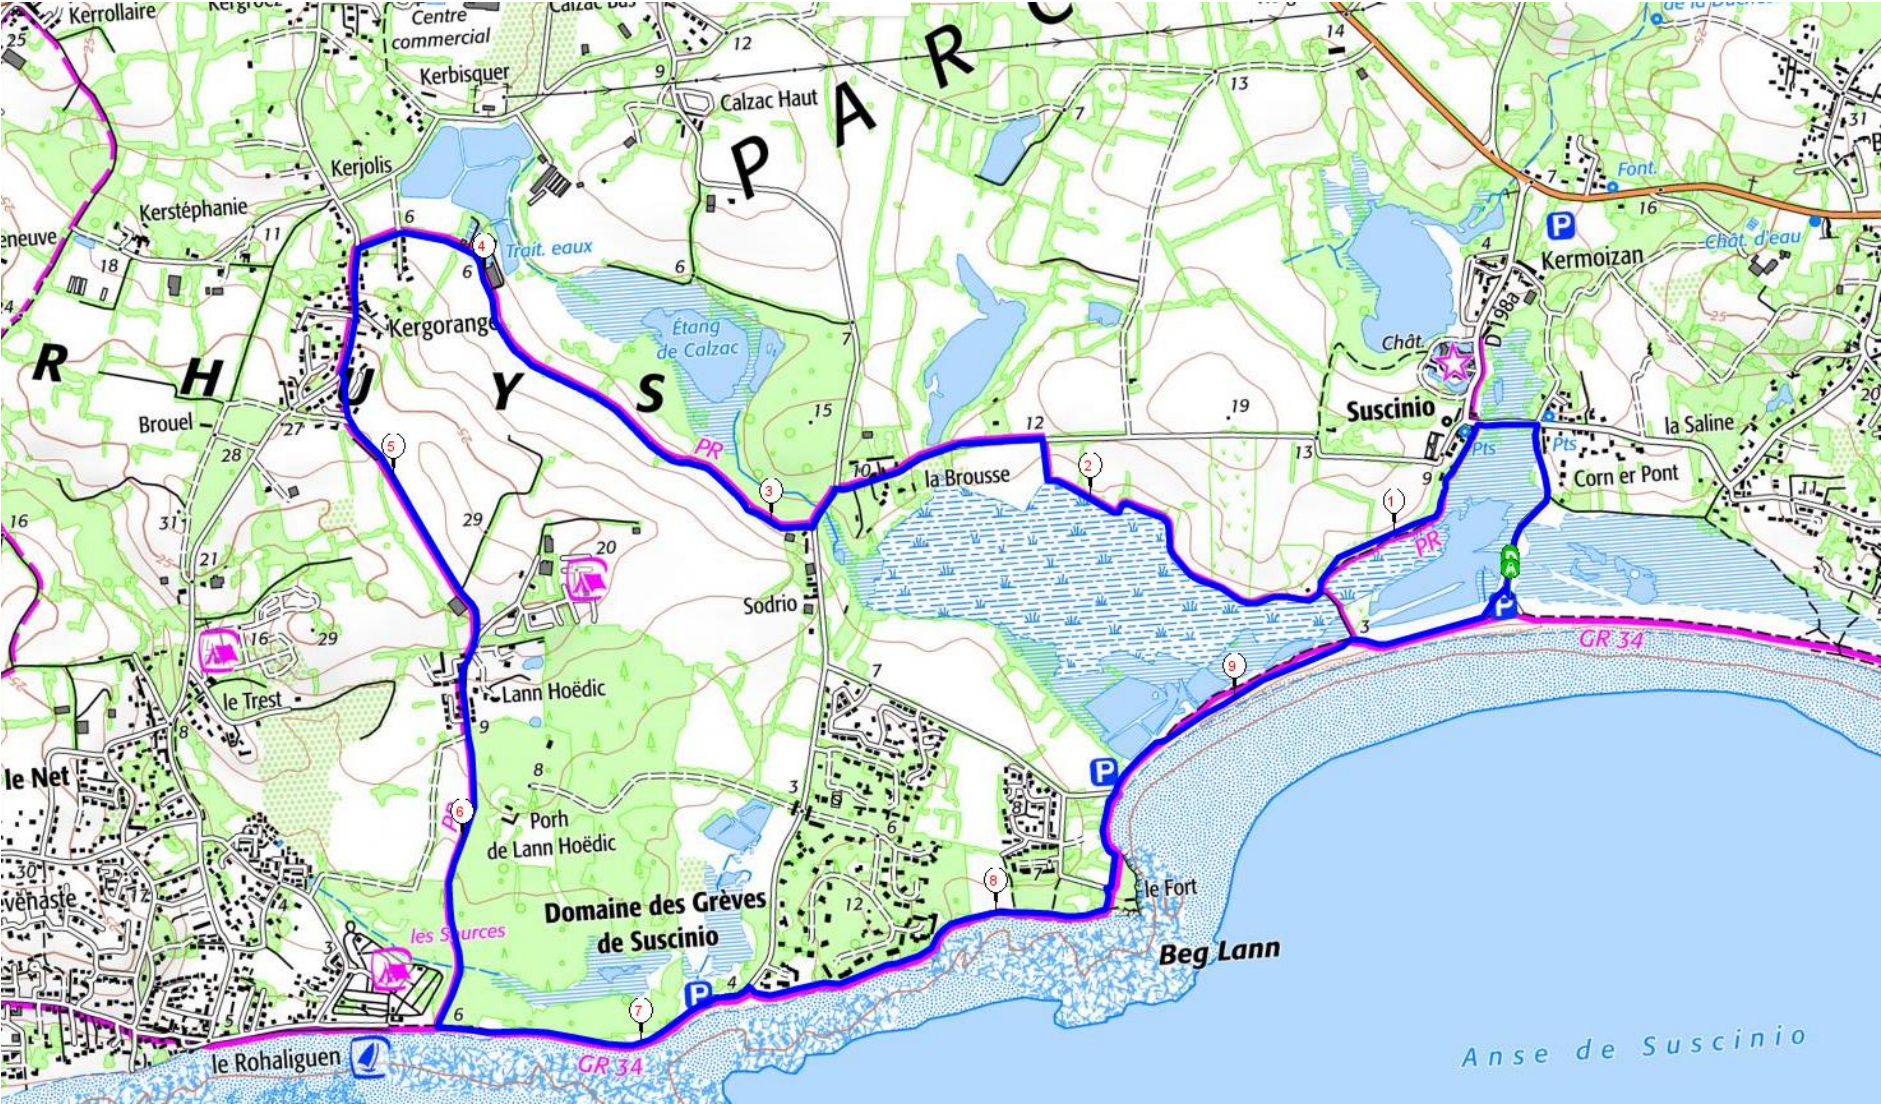

Suscinio boucle : 10 km

Départ parking de la grande plage